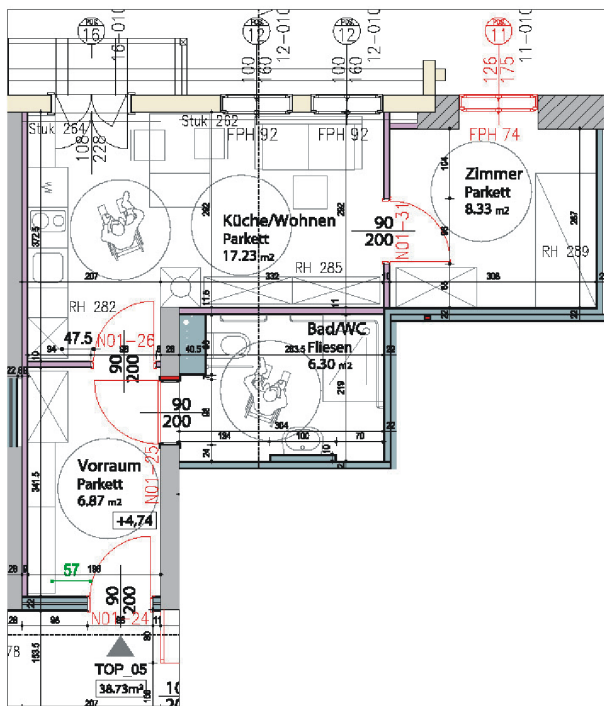

Betreutes Wohnen Kalwang

Wohnung 5, 1. Obergeschoß

39,82 m² Wohnfläche

9,43 m² Kellersatzraum im 1. OG

Kosten siehe Preisliste

TOP 5

Depot im 1. OG