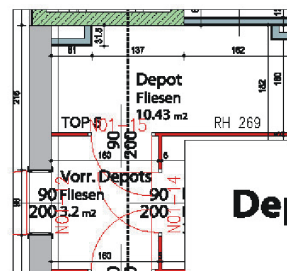

Betreutes Wohnen Kalwang

Wohnung 5, 1. Obergeschoß

39,82 m² Wohnfläche

9,43 m² Kellersatzraum im 1. OG

Kosten siehe Preisliste

TOP 5

Depot im 1. OG